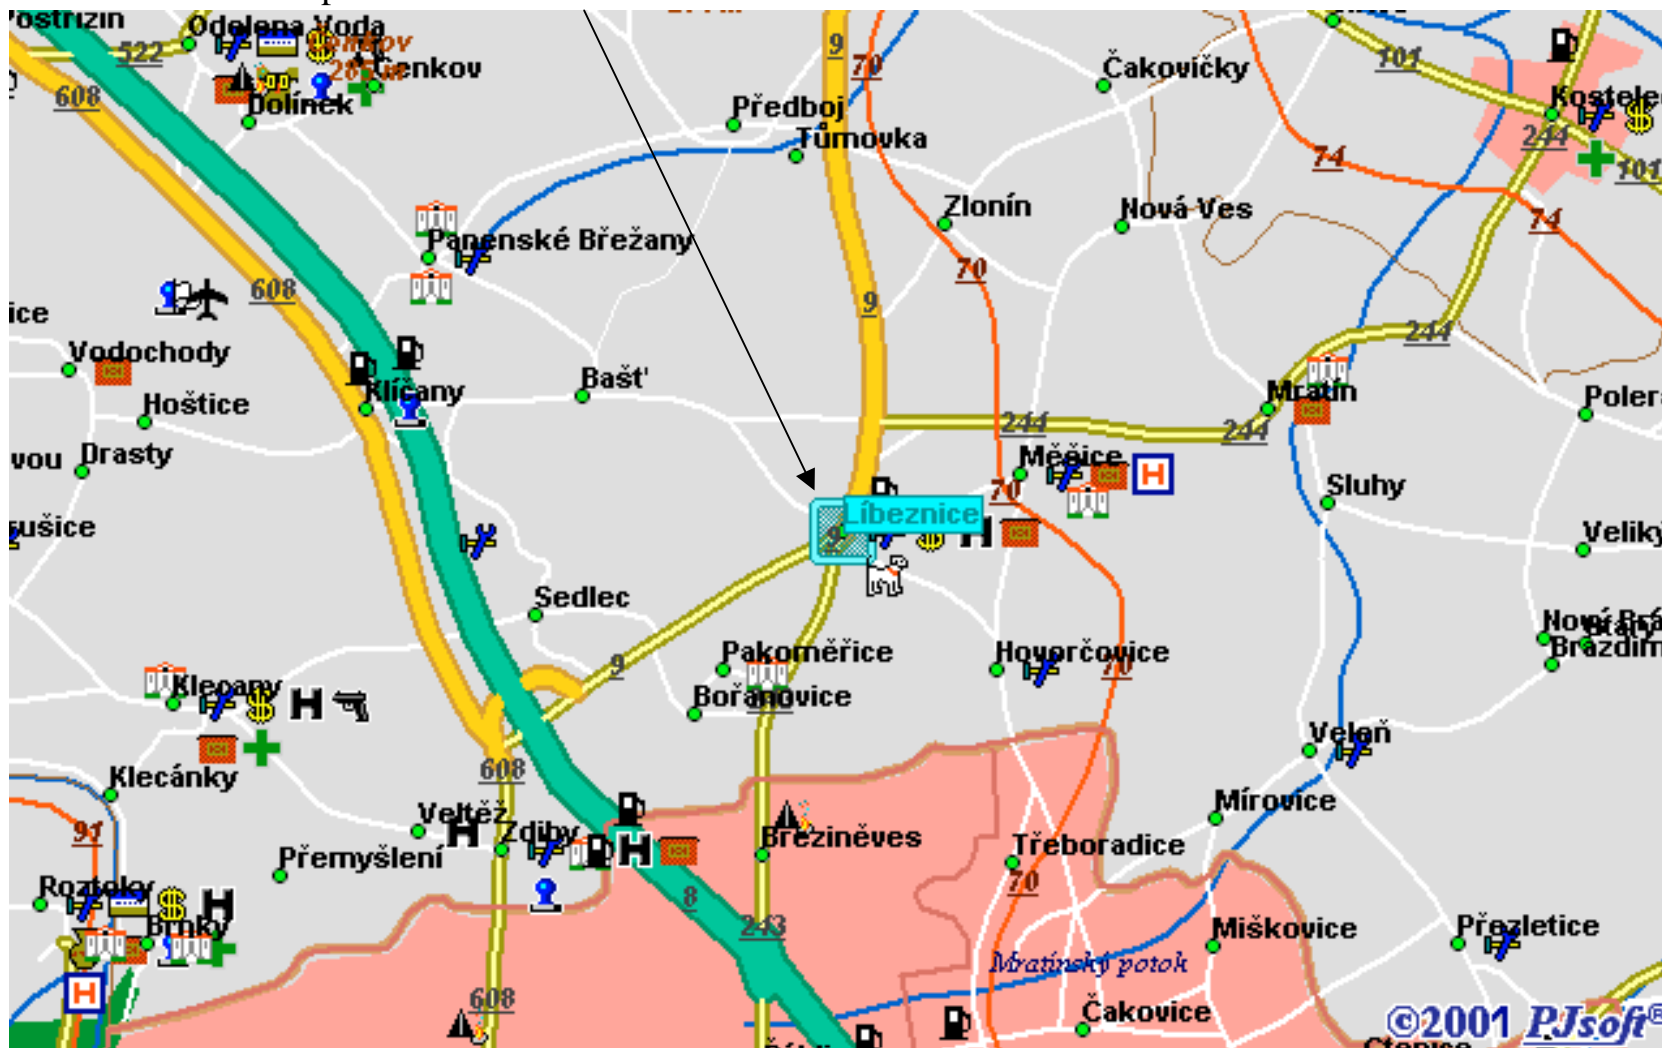

dálnice D8 - směr Teplice

Líbeznice

směr Mělník

Praha