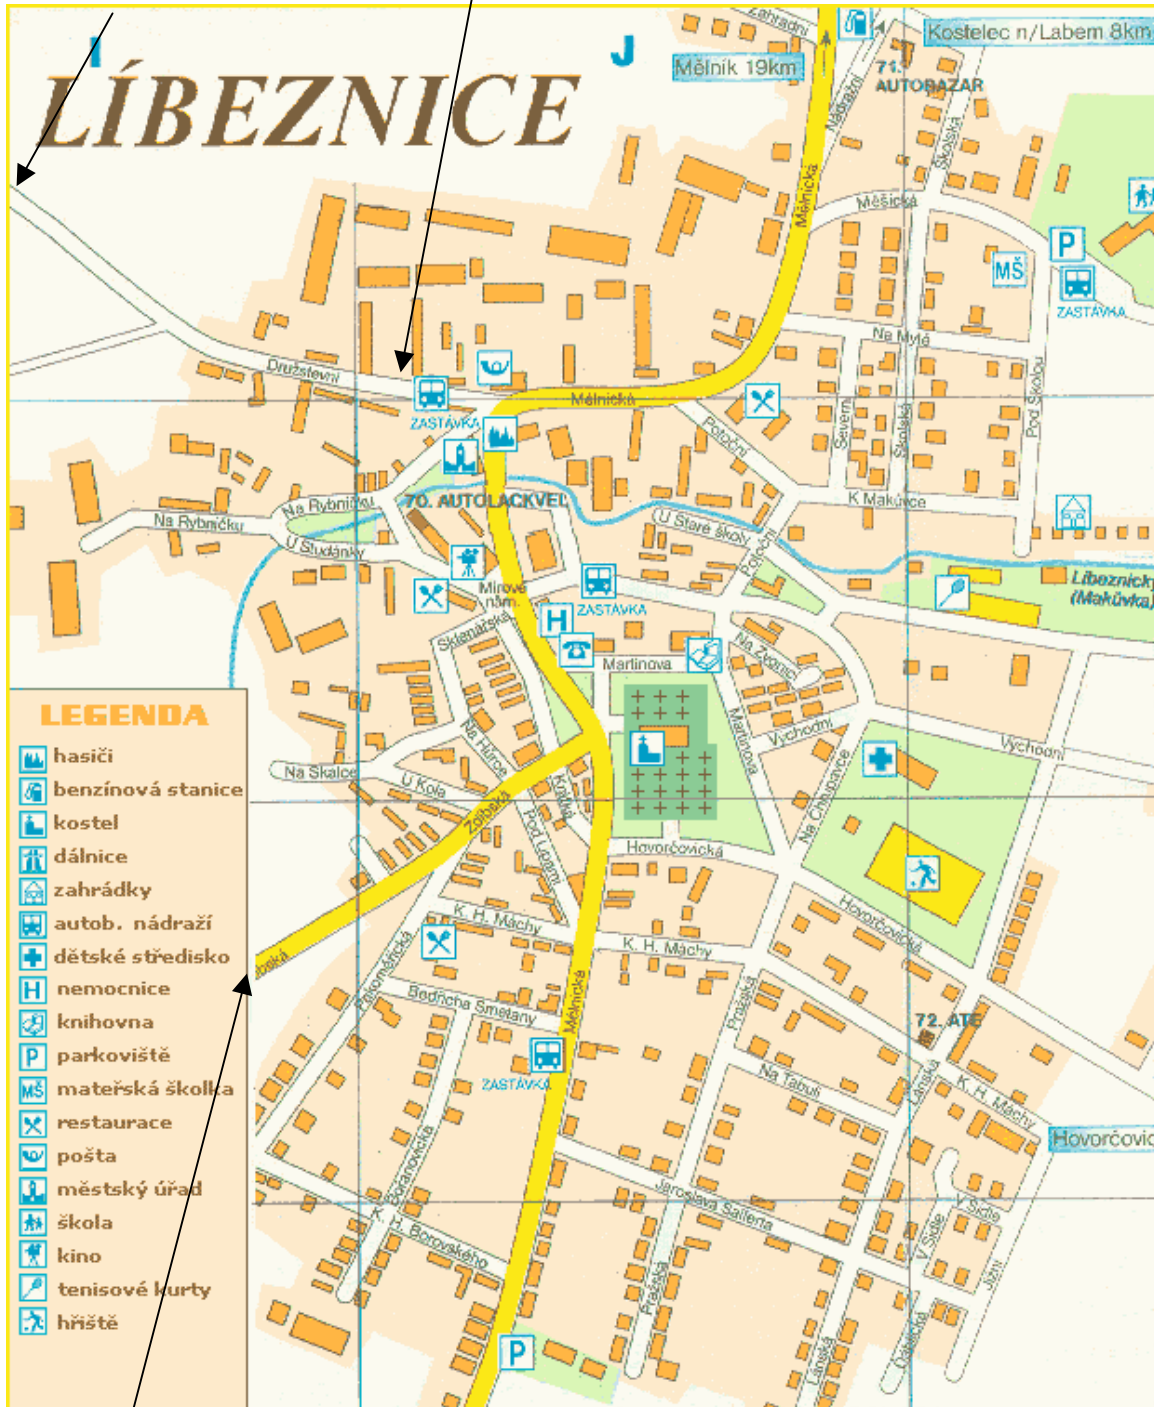

Jako, s.r.o., Družstevní 72, 250 65 Líbeznice, tel. 283-981-432

směr Klíčany, Bášť  
Družstevní

**Jako, s.r.o.**

směr Mělník  
Mělnická

Zdobská  
směr Zdiby

Mělnická  
směr Praha - Březíněves